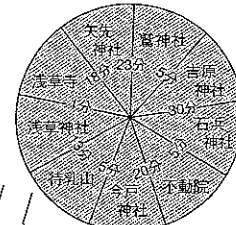

# なごころ 浅草名所七福神

徒歩約2時間  
(参詣時間不含)

大黒天 浅草寺	浅草2-3-1 ☎3842-0181
恵比須 浅草神社	浅草2-3-1 ☎3844-1575
毘沙門天 待乳山聖天	浅草7-4-1 ☎3874-2030
福祿寿 今戸神社	今戸1-5-22 ☎3872-2703
布袋尊 橋場不動尊	橋場2-14-19 ☎3872-5532
寿老神 石浜神社	荒川区南千住3-28 ☎3801-6425
寿老人 鷲神社	千束3-18-7 ☎3876-1515
弁財天 吉原神社	千束3-20-2 ☎3872-5966
福祿寿 矢先神社	松が谷2-14-1 ☎3844-0652